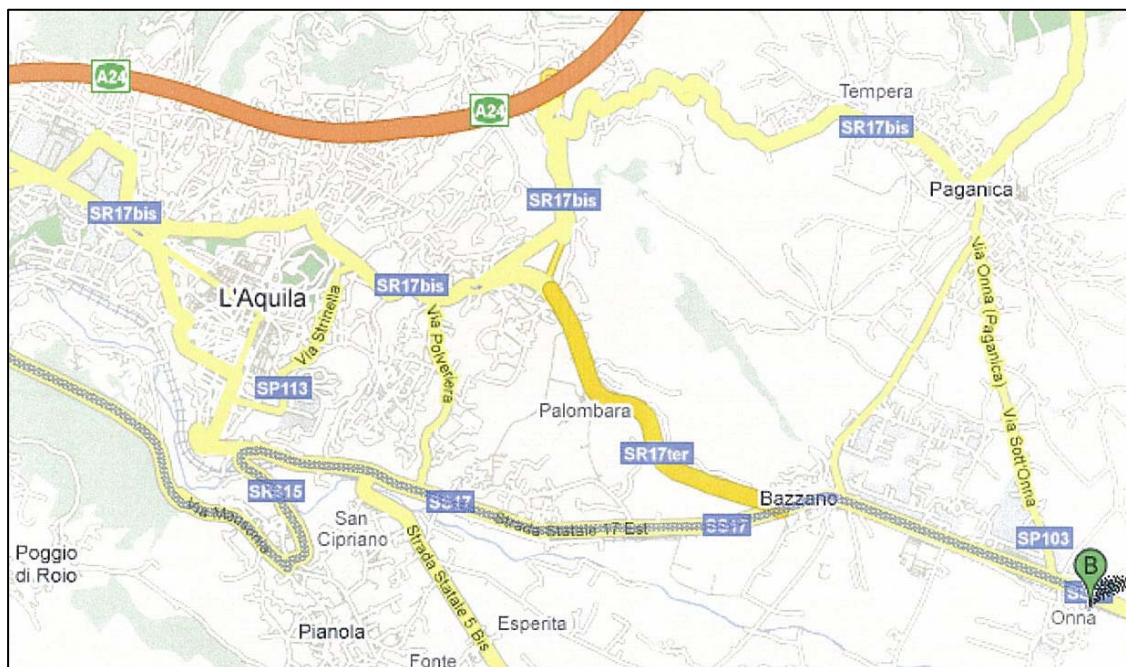

ONNA

Onna 2009

Come raggiungere il campo

Autostrada A24 DIREZIONE L'AQUILA. Uscita L'AQUILA EST.

Seguire le indicazioni per PAGANICA/POPOLI/PESCARA/ZONA INDUSTRIALE BAZZANO (SS17)

Superato BAZZANO seguire le indicazioni per ONNA.

Arrivando ad Onna sulla destra c'è un ponticello con un camioncino panini. Svoltare a destra e subito a sinistra dove si trova la pattuglia fissa della polizia municipale.

Accesso al Campo

Il primo controllo (polizia municipale) si trova sulla strada che conduce al campo costeggiando la ferrovia. Sono già informati dei nostri arrivi. In caso di necessità, fare riferimento alla tenda fisioterapisti-osteopati.

Proseguendo dritti sulla sinistra c'è una piazzola di parcheggio. Parcheggiare e proseguire a piedi verso l'ingresso del campo (Passo Carraio).

A sinistra della sbarra c'è una tenda-stand dove possono essere ritirati i pass nominativi. Al campo sono aggiornati costantemente sui nostri arrivi.